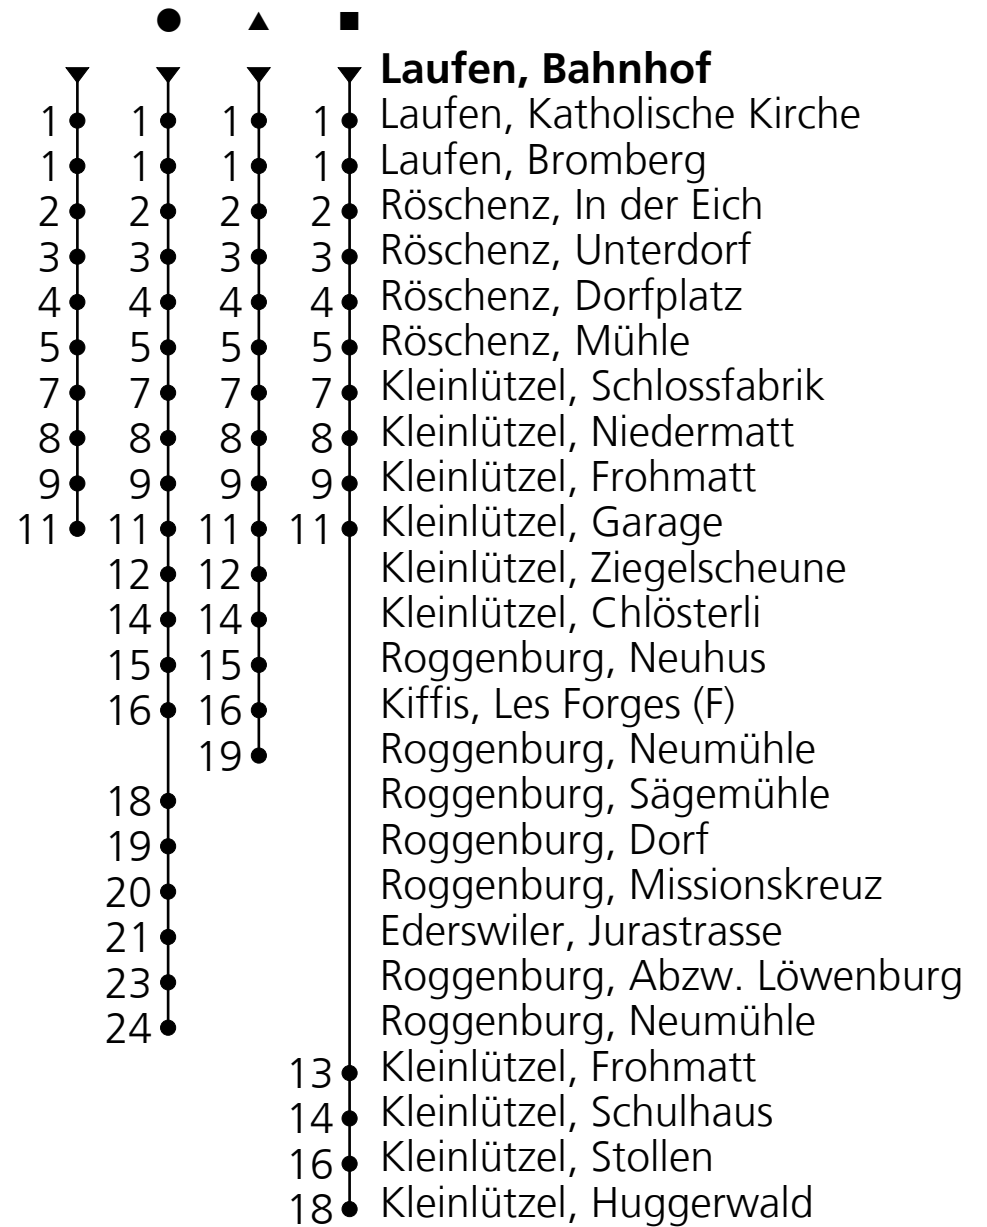

112

PostAuto AG
☎+41 58 667 13 60
nord@postauto.ch
www.postauto.ch

Fahrplan in Echtzeit

Ab Laufen, Bahnhof Richtung Roggenburg, Neumühle

Gültig von 12.12.2021 bis 10.12.2022

🕒	Montag - Freitag	Samstag	Sonn- u. Feiertag
5	24		
6	04 24 _A	04 [▲]	04 [▲]
7	04 24 _A	04	04
8	04	04 [▲]	04 [▲]
9	04	04 [■]	04 [■]
10	04 [▲]	04 [▲]	04 [▲]
11	04 24 [●]	04 [■]	04 [■]
12	04 [●] 24	04 [●]	04 [●]
13	04	04	04
14	04	04	04
15	04 24 _A	04 [●]	04 [●]
16	04 24 _A	04 [■]	04 [■]
17	04 24 _A 38	04	04
18	04 24 38	04 [●]	04 [●]
19	04 [●] 24	04	04
20	04	04	04
21	04 [●]	04 [●]	04 [●]
22	04	04	04
23	04 [●]	04 [●]	04 [●]
0	10 _B	10	10 _C
1	10 _B [●]	10 [●]	10 _C [●]
2	13 _B [●]	13 [●]	13 _C [●]
3	13 _B [●]	13 [●]	13 _C [●]

Ungefähre Reisezeit
in Minuten

A = In Kleinlützel, Garage
Anschluss nach
Roggenburg,
Neumühle

B = Nur Freitag sowie
07.-09.02.22,
14.04.22, 25.05.22

C = 01.01.22, 15.04.22,
31.07.22

**Feiertage: 1. Januar, 15. und 18. April, 26. Mai,
6. Juni, 1. August, 25. und 26. Dezember**

- ▼ **Kleinlützel, Schlossfabrik**
- 2 ● Röschenz, Mühle
- 4 ● Röschenz, Dorfplatz
- 4 ● Röschenz, Unterdorf
- 5 ● Röschenz, In der Eich
- 5 ● Laufen, Bromberg
- 6 ● Laufen, Katholische Kirche
- 11 ● Laufen, Bahnhof

Ungefähre Reisezeit
in Minuten

A = Nur Freitag sowie 07.-09.02.22, **B** = 01.01.22, 15.04.22, 31.07.22
14.04.22, 25.05.22

**Feiertage: 1. Januar, 15. und 18. April, 26. Mai,
6. Juni, 1. August, 25. und 26. Dezember**