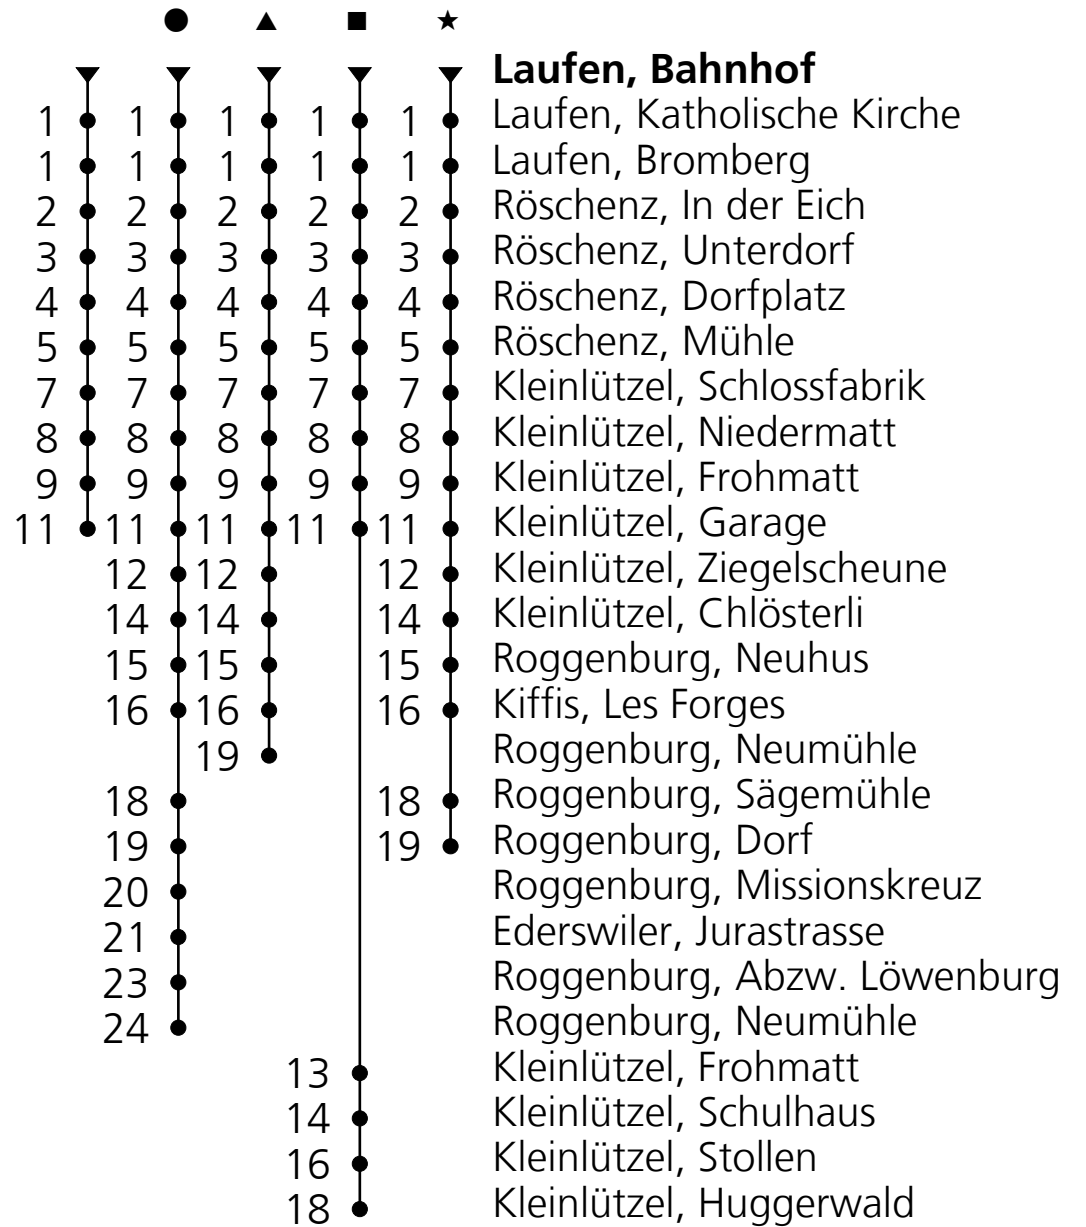

112

PostAuto AG
☎+41 58 667 13 60
nord@postauto.ch
www.postauto.ch

Fahrplaninfo

Ab Laufen, Bahnhof Richtung Roggenburg, Neumühle

Gültig von 13.12.2020 bis 11.12.2021

🕒	Montag - Freitag	Samstag	Sonn- u. Feiertag
5	24		
6	04 24 _A	04 [▲]	04 [▲]
7	04 24 _A	04	04
8	04	04 [▲]	04 [▲]
9	04	04 [■]	04 [■]
10	04 [▲]	04 [▲]	04 [▲]
11	04 24 [●]	04 [■]	04 [■]
12	04 [●] 24	04 [●]	04 [●]
13	04	04	04
14	04	04	04
15	04 24 _A	04 [●]	04 [●]
16	04 24 _A	04 [■]	04 [■]
17	04 24 _A 38	04	04
18	04 24 38	04 [●]	04 [●]
19	04 [●] 24	04	04
20	04	04	04
21	04	04	04
22	04	04	04
23	04	04	04
0	10 _B	10	
1	10 [★] _B	10 [★]	

Ungefähre Reisezeit
in Minuten

A = In Kleinlützel,
Garage Anschluss
nach Roggenburg,
Neumühle

B = Nur Freitag

**Feiertage: 1. Januar, 2. und 5. April, 13. und 24. Mai,
1. August, 25. und 26. Dezember**

112

- ▼ **Kleinlützel, Schlossfabrik**
- 2 ● Röschenz, Mühle
 - 4 ● Röschenz, Dorfplatz
 - 4 ● Röschenz, Unterdorf
 - 5 ● Röschenz, In der Eich
 - 5 ● Laufen, Bromberg
 - 6 ● Laufen, Katholische Kirche
 - 11 ● Laufen, Bahnhof

Ungefähre Reisezeit
in Minuten

A = Nur Freitag

Feiertage: 1. Januar, 2. und 5. April, 13. und 24. Mai, 1. August, 25. und 26. Dezember