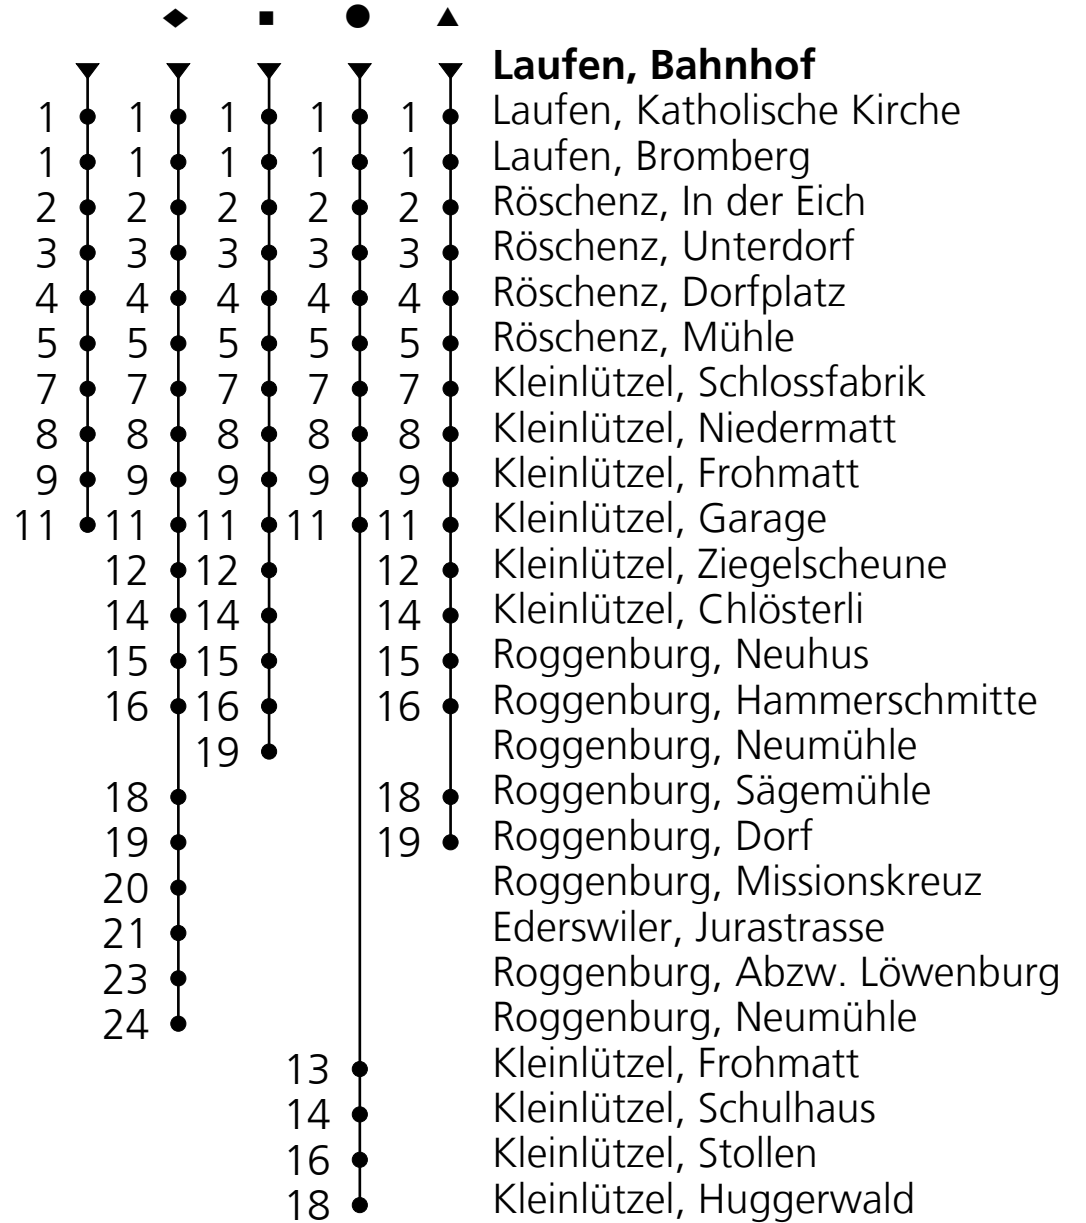

112

PostAuto AG
☎+41 58 667 13 60
nord@postauto.ch
www.postauto.ch

Fahrplaninfo

Ab Laufen, Bahnhof Richtung Roggenburg, Neumühle

Gültig von 15.12.2019 bis 12.12.2020

🕒	Montag - Freitag	Samstag	Sonn- u. Feiertage
5	24		
6	04 24 _A	04 [■]	04 [■]
7	04 24 _A	04	04
8	04	04 [■]	04 [■]
9	04	04 [●]	04 [●]
10	04 [■]	04 [■]	04 [■]
11	04 24 [◆]	04 [●]	04 [●]
12	04 [◆] 24	04 [◆]	04 [◆]
13	04	04	04
14	04	04	04
15	04 24 _A	04 [◆]	04 [◆]
16	04 24 _A	04 [●]	04 [●]
17	04 24 _A 38	04	04
18	04 24 38	04 [◆]	04 [◆]
19	04 [◆] 24	04	04
20	04	04	04
21	04	04	04
22	04	04	04
23	04	04	04
0	10 _B	10	
1	10 _B [▲]	10 [▲]	

Ungefähre Reisezeit
in Minuten

A = In Kleinlützel,
Garage Anschluss
nach Roggenburg,
Neumühle

B = Nur Freitag

Feiertage: 1. Januar, 10. und 13. April, 1. und 21. Mai, 1. Juni, 1. August, 25. und 26. Dezember

- ▼ **Kleinlützel, Schlossfabrik**
- 2 ● Röschenz, Mühle
 - 4 ● Röschenz, Dorfplatz
 - 4 ● Röschenz, Unterdorf
 - 5 ● Röschenz, In der Eich
 - 5 ● Laufen, Bromberg
 - 6 ● Laufen, Katholische Kirche
 - 11 ● Laufen, Bahnhof

Ungefähre Reisezeit
in Minuten

A = Nur Freitag

Feiertage: 1. Januar, 10. und 13. April, 1. und 21. Mai, 1. Juni, 1. August, 25. und 26. Dezember