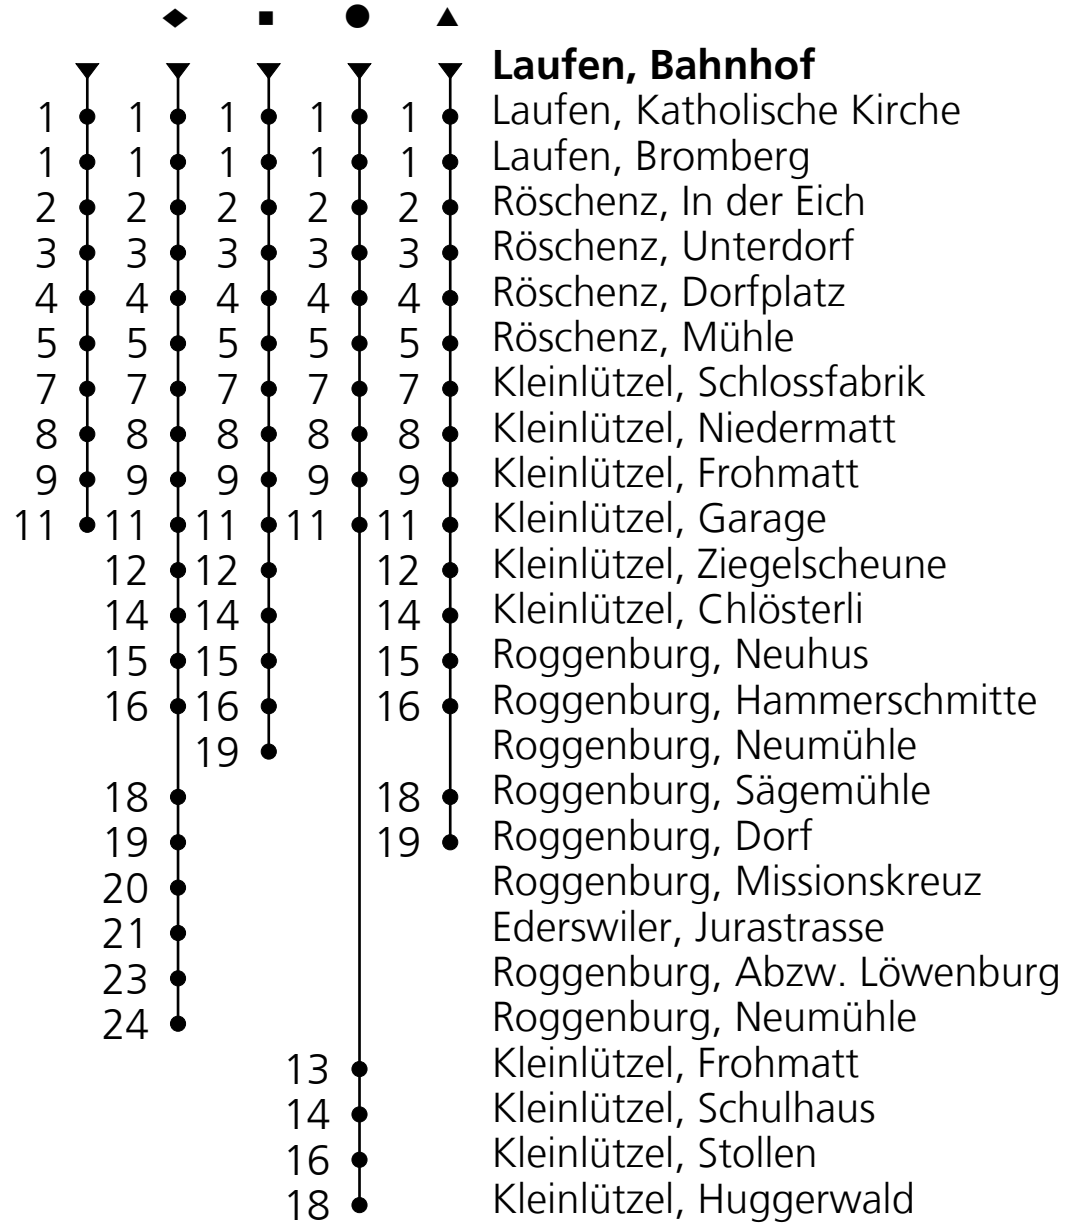

### Ab Laufen, Bahnhof Richtung Roggenburg, Neumühle

Gültig ab 09.12.2018

🕒	Montag - Freitag	Samstag	Sonn- u. Feiertage
5	24		
6	04 24 <sub>A</sub>	04 <sup>■</sup>	04 <sup>■</sup>
7	04 24 <sub>A</sub>	04	04
8	04	04 <sup>■</sup>	04 <sup>■</sup>
9	04	04	04 <sup>●</sup>
10	04 <sup>■</sup>	04 <sup>■</sup>	04 <sup>■</sup>
11	04 24 <sup>◆</sup>	04	04 <sup>●</sup>
12	04 <sup>◆</sup> 24	04 <sup>◆</sup>	04 <sup>◆</sup>
13	04	04	04
14	04	04	04
15	04 24 <sub>A</sub>	04 <sup>◆</sup>	04 <sup>◆</sup>
16	04 24 <sub>A</sub>	04	04 <sup>●</sup>
17	04 24 <sub>A</sub> 38	04	04
18	04 24 38	04 <sup>◆</sup>	04 <sup>◆</sup>
19	04 <sup>◆</sup> 24	04	04
20	04	04	04
21	04	04	04
22	04	04	04
23	04	04	04
0	10 <sub>B</sub>	10	
1	10 <sup>▲</sup> <sub>C B</sub>	10 <sup>▲</sup> <sub>C</sub>	

Ungefähre Reisezeit  
in Minuten

**A** = In Kleinlützel,  
Garage Anschluss  
nach Roggenburg,  
Neumühle

**B** = Nur Freitag  
**C** = Beschränktes  
Platzangebot

**Feiertage: 1. Januar, 19. und 22. April, 1. und 30. Mai, 10. Juni, 1. August, 25. und 26. Dezember**

### Ab Kleinlützel, Schlossfabrik Richtung Laufen, Bahnhof

Gültig ab 09.12.2018

🕒	Montag - Freitag	Samstag	Sonn- u. Feiertage
5	08 40		
6	08 21 40	40	40
7	08 21 40	40	40
8	08 40	40	40
9	40	40	40
10	40	40	40
11	40	40	40
12	08 40	40	40
13	08 40	40	40
14	40	40	40
15	21 40	40	40
16	21 40	40	40
17	21 40	40	40
18	21 40	40	40
19	08 40	40	40
20	21	21	21
21	21	21	21
22	21	21	21
23	21	21	21
0	24 <sub>A</sub>	24	
1	41 <sub>B A</sub>	41 <sub>B</sub>	

- ▼ **Kleinlützel, Schlossfabrik**
- 2 ● Röschenz, Mühle
  - 4 ● Röschenz, Dorfplatz
  - 4 ● Röschenz, Unterdorf
  - 5 ● Röschenz, In der Eich
  - 5 ● Laufen, Bromberg
  - 6 ● Laufen, Katholische Kirche
  - 11 ● Laufen, Bahnhof